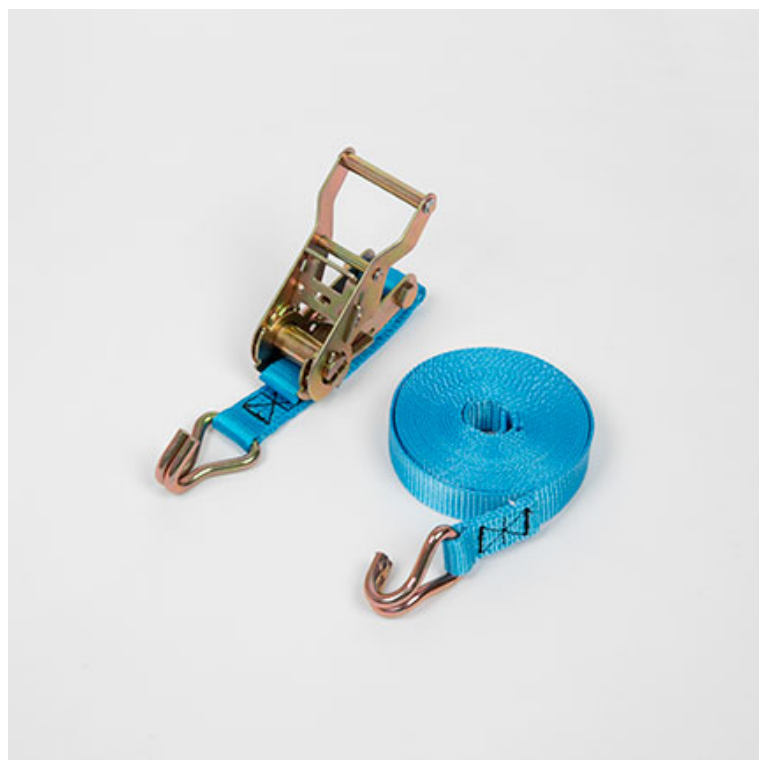

ECO CARTON

Laissez vous emballer

04 12 05 09 80

SANGLE AVEC CLIQUET 1500 KG L. 5 m x l. 25 mm

Longueur: 50 cm

Largeur: 2.5 cm

Charge max: 1500 kg

Bleu

Usages et caractéristiques

Les sangles à cliquet 2 crochets avec tendeur sont pratiques et utilisées régulièrement par les professionnels du déménagement pour arrimer des biens dans un véhicule.

Accessoire incontournable pour bien bloquer vos mobiliers et autres chargements pendant un transport.