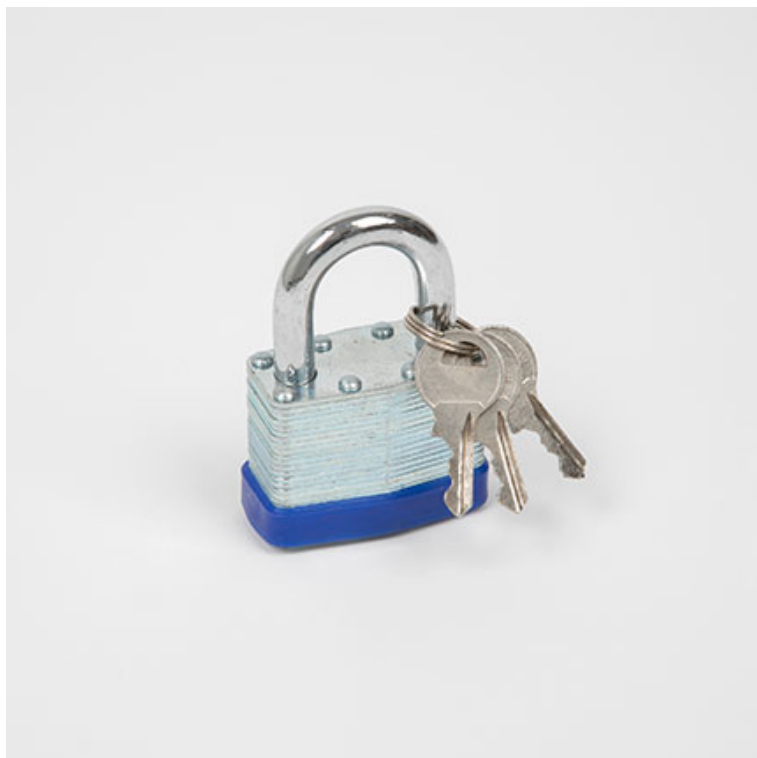

## CADENAS SPÉCIAL SELF STOCKAGE Acier laminé – Anse : Ø 6 mm

Diamètre: 0.6 cm

100% si tri et collect

### Usages et caractéristiques

Déverrouillez d'abord le cadenas en tournant la clé dans le sens des aiguilles d'une montre afin de libérer l'anse.

Passez l'anse à travers la chaîne ou le trou du loquet.