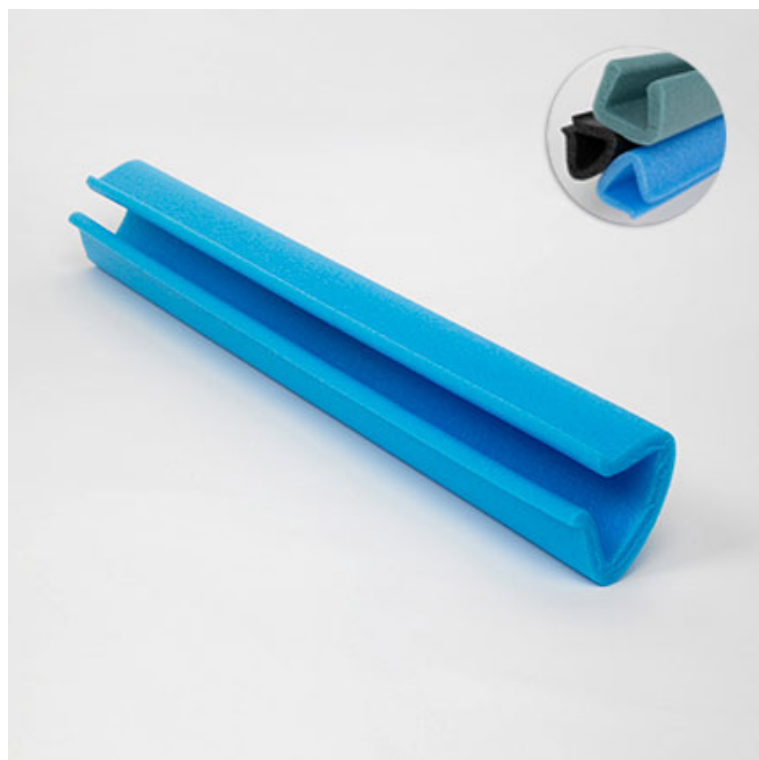

ECO CARTON

Laissez vous emballer

04 12 05 09 80

PROFILE MOUSSE EN BARRE U80 L. 100 cm - Ouverture 8 cm - Hauteur 6 cm

Hauteur: 6 cm

Longueur: 100 cm

Ouverture: 8 cm

Epaisseur: 15 mm

Aléatoire

100 % si tri et collecte

Usages et caractéristiques

Profilé en mousse recyclable.

Protection idéale des mobiliers, écran plat et autres biens sensibles comme les grands cadres ou les miroirs.

Flexible, ce profilé s'adapte directement sur la zone à protéger, il en épouse toutes les formes.

Il se découpe facilement, sans outillage particulier et sans générer de poussière.

Très résistant à l'humidité et ne contient aucun fluorcarbonés.

Densité : 22–32 Kg m3

FREE LIVRAISON GRATUITE
à partir de 150€ d'achat