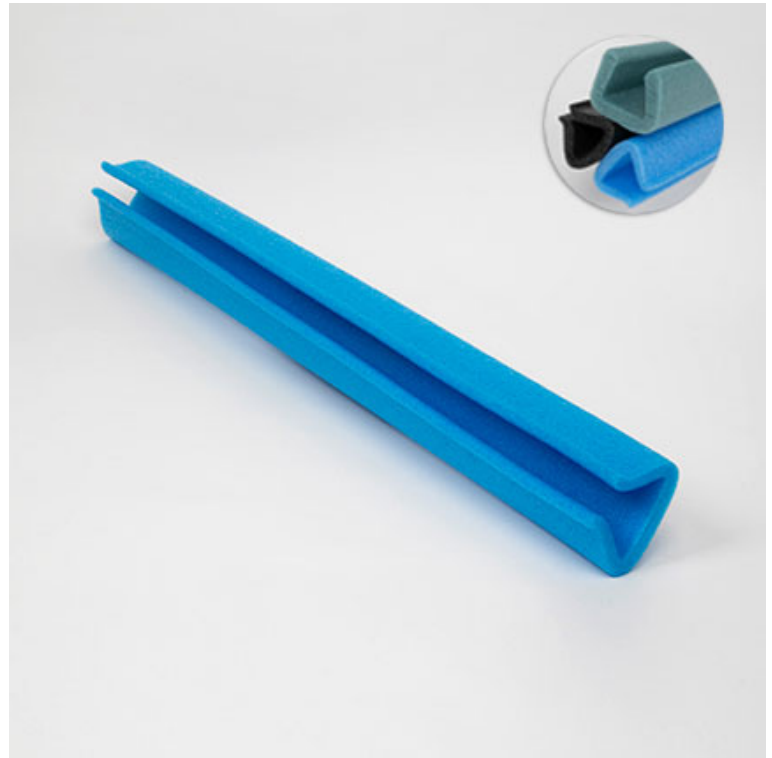

ECO CARTON

Laissez vous emballer

04 12 05 09 80

PROFILE MOUSSE EN BARRE U60 L. 100 cm - Ouverture 6 cm - Hauteur 5,4 cm

Hauteur: 5.4 cm

Longueur: 100 cm

Ouverture: 6 cm

Epaisseur: 14 mm

Aléatoire

100 % si tri et collecte

Usages et caractéristiques

Profilé en mousse 100 % recyclable.

Protection des contours fragiles, des chants de vos mobiliers et autres biens sensibles comme des tableaux, cadres ou miroirs.

Flexible et adaptable, il s'emboîte et épouse toutes les formes à protéger.
Se découpe facilement et ne génère aucune poussière .

Très résistant à l'humidité et ne contient aucun fluocarbone

Densité : 22–32 Kg m3