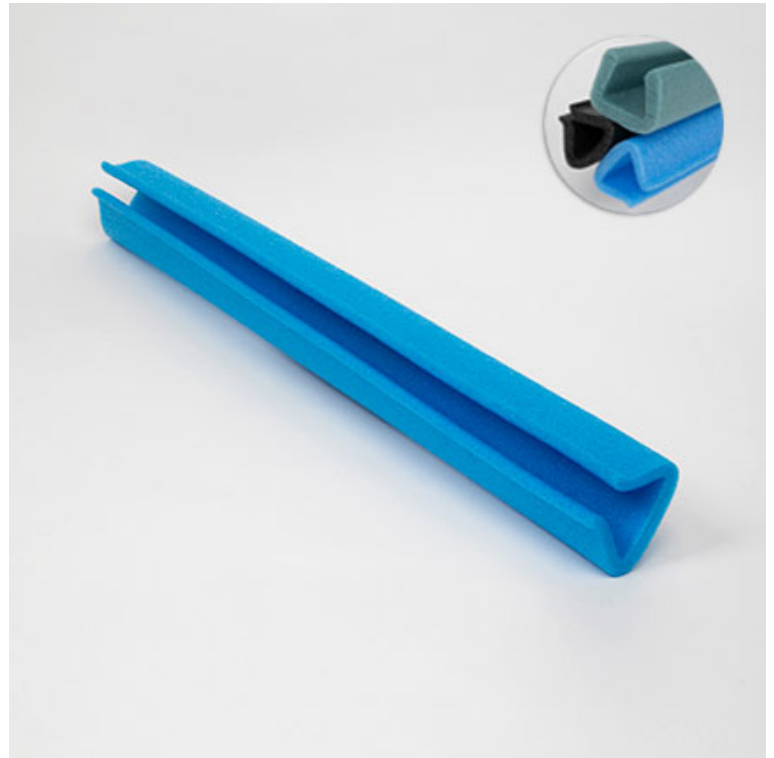

ECO CARTON

Laissez vous emballer

04 12 05 09 80

PROFILE MOUSSE EN BARRE U60 L. 100 cm - Ouverture 6 cm - Hauteur 5,4 cm

Hauteur: 5.4 cm

Longueur: 100 cm

Ouverture: 6 cm

Epaisseur: 14 mm

Aléatoire

100 % si tri et collecte

Usages et caractéristiques

Profilé en mousse 100 % recyclable.

Protection des contours fragiles, des chants de vos mobiliers et autres biens sensibles comme des tableaux, cadres ou miroirs.

Flexible et adaptable, il s'emboîte et épouse toutes les formes à protéger.
Se découpe facilement et ne génère aucune poussière .

Très résistant à l'humidité et ne contient aucun fluocarbone

Densité : 22–32 Kg m3