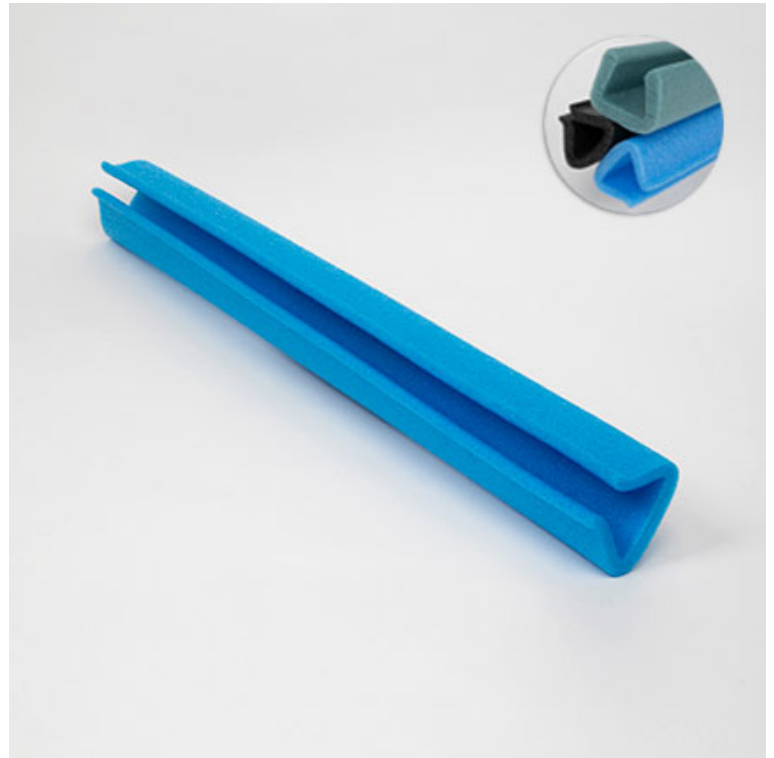

## PROFILE MOUSSE EN BARRE U60 L. 100 cm - Ouverture 6 cm - Hauteur 5,4 cm

Hauteur: 5.4 cm

Longueur: 100 cm

Ouverture: 6 cm

Epaisseur: 14 mm

Aléatoire

100 % si tri et collecte

### Usages et caractéristiques

Profilé en mousse 100 % recyclable.

Protection des contours fragiles, des chants de vos mobiliers et autres biens sensibles comme des tableaux, cadres ou miroirs.

Flexible et adaptable, il s'emboîte et épouse toutes les formes à protéger.  
Se découpe facilement et ne génère aucune poussière .