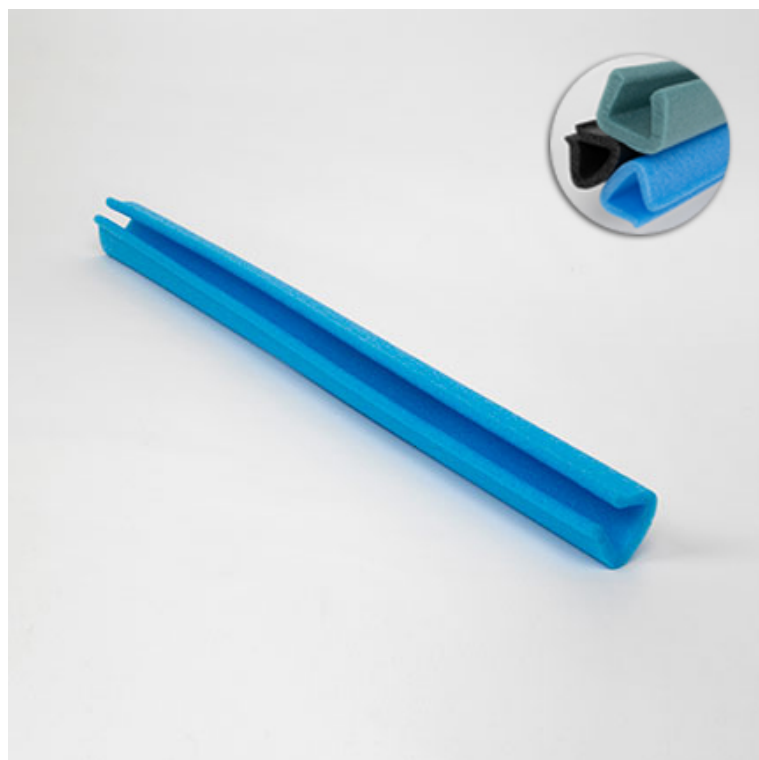

ECO CARTON

Laissez vous emballer

04 12 05 09 80

PROFILE MOUSSE EN BARRE - U40 L. 100 cm - Ouverture 4 cm - Hauteur 4 cm

Hauteur: 4 cm

Longueur: 100 cm

Ouverture: 4 cm

Epaisseur: 13 mm

Aléatoire

100 % si tri et collecte

Usages et caractéristiques

Profilé en mousse 100 % recyclable, conçu pour la protection des contours fragiles de vos biens comme les cadres, miroirs, tableaux et autres plateaux de bureau.

Flexible et adaptable, il s'emboîte et épouse toutes les formes du bien à protéger sans générer aucune poussière à la découpe.

Très résistant à l'humidité et ne contient aucun fluorcarbonés !

Densité de 30 Kg m3