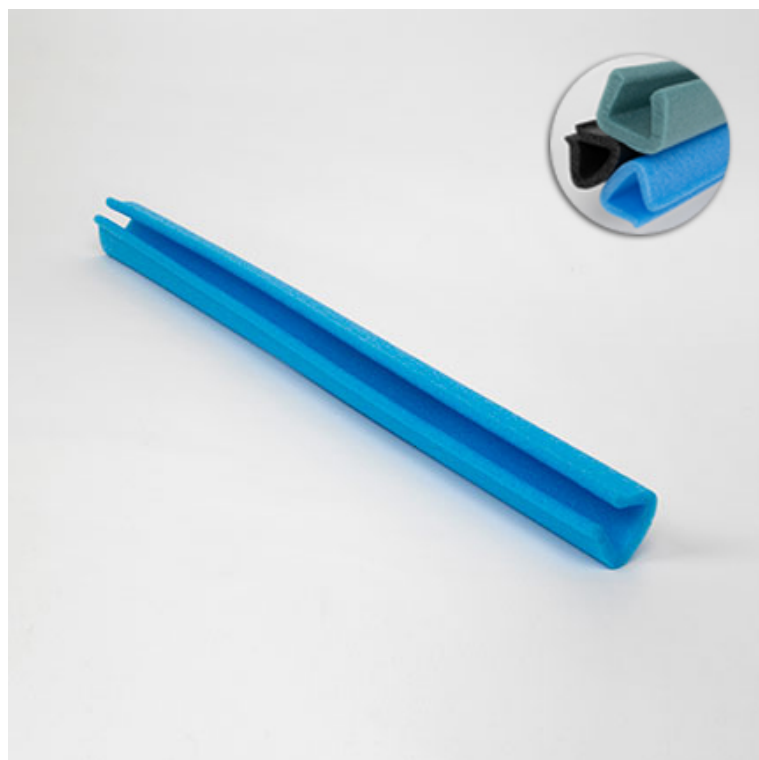

ECO CARTON

Laissez vous emballer

04 12 05 09 80

PROFILE MOUSSE EN BARRE - U40 L. 100 cm - Ouverture 4 cm - Hauteur 4 cm

Hauteur: 4 cm

Longueur: 100 cm

Ouverture: 4 cm

Epaisseur: 13 mm

Aléatoire

100 % si tri et collecte

Usages et caractéristiques

Profilé en mousse 100 % recyclable, conçu pour la protection des contours fragiles de vos biens comme les cadres, miroirs, tableaux et autres plateaux de bureau.

Flexible et adaptable, il s'emboîte et épouse toutes les formes du bien à protéger sans générer aucune poussière à la découpe.

Très résistant à l'humidité et ne contient aucun fluorcarbonés !

Densité de 30 Kg m³