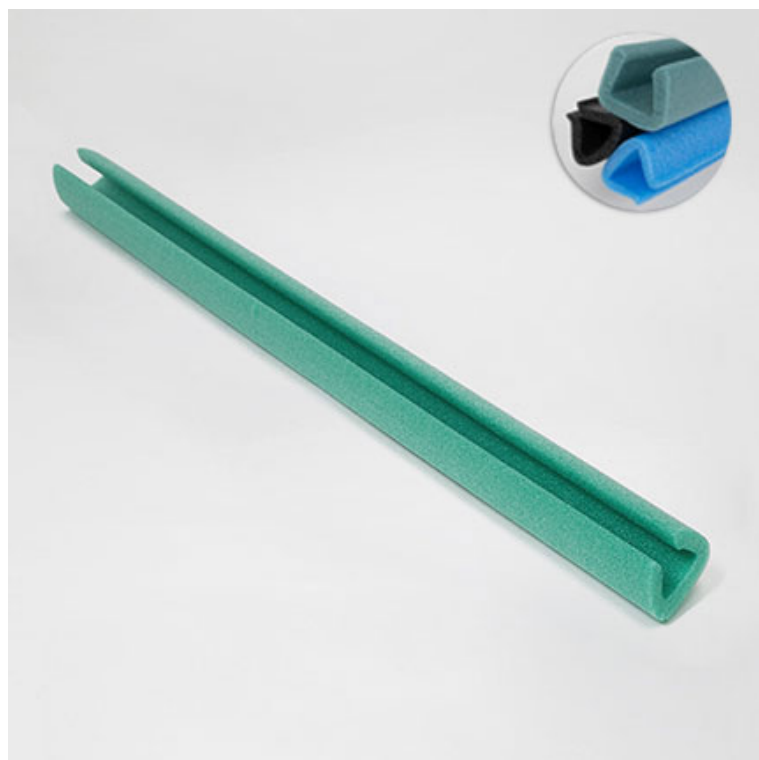

## PROFILE MOUSSE EN BARRE - U35 L. 100 cm - Ouverture 3.5 cm - Hauteur 3.5 cm

Hauteur: 3.5 cm

Longueur: 100 cm

Ouverture: 3.5 cm

Epaisseur: 11 mm

Aléatoire

100 % si tri et collecte

### Usages et caractéristiques

Profilé en mousse 100 % recyclable, idéalement conçu pour protéger les contours des cadres, miroirs, tableaux et autres plateaux fragiles .

Flexible, le profilé s'emboîte directement dans le chant ou le cadre de l'objet à protéger.

Se découpe facilement sans générer de poussière, s'adapte à toutes les courbes de vos meubles.

Très résistant à l'humidité et ne contient aucun fluorcarbonés !

Densité de 30 Kg m3

FREE LIVRAISON GRATUITE  
à partir de 150€ d'achat