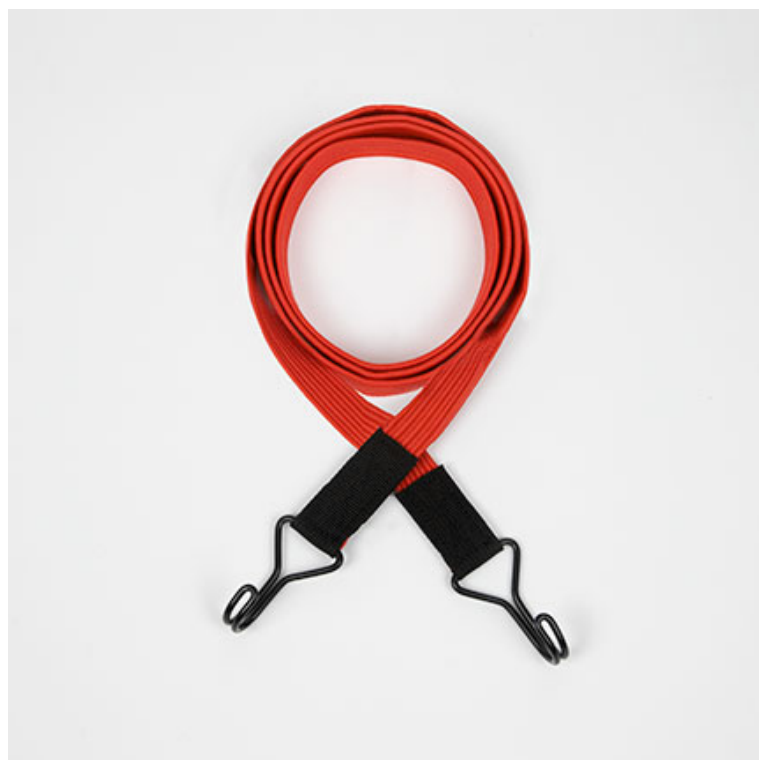

## TENDEUR PLAT AVEC 2 CROCHETS PIVOTANTS 360° L. 150 cm x l. 22 mm

Longueur: 150 cm

Largeur: 2.2 cm

Rouge

### Usages et caractéristiques

La forme plate du ruban élastique, d'une largeur de 22 mm, réduit fortement le risque de glissement sur vos cartons et autres biens.

Les 2 crochets sont plats avec les extrémités arrondies pour limiter au maximum d'abîmer vos biens au serrage.